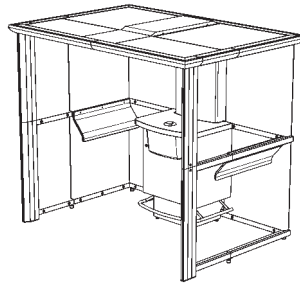

6/7-hengen tila

2500 x 1765 x 2165 mm (L x S x K)
230 V, 50Hz