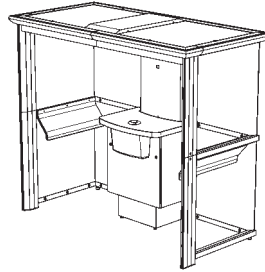

Seisontatuki

Jalkatuki

Liukuovet

Näyttötäulu

Smoke 'n Go-tupakointikatos soveltuu jokaiseen tilaan

Valikoimasta löytyy sopiva
ratkaisu joka tilanteeseen.

Kokovaihtoehtoja on useita: malleja
on 4/5, 6/7 ja 12/14 hengelle. Katos
voidaan toimittaa sekä avoimena että
suljettuna, liukuovin varustettuna.