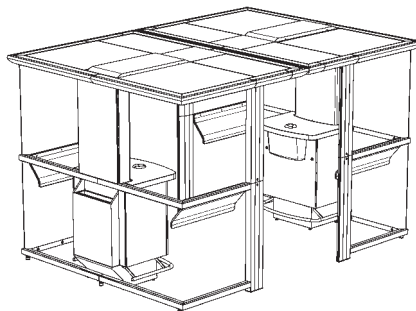

12/14-hengen tila

3525 x 2500 x 2165 mm (L x S x K)
230 V, 50Hz