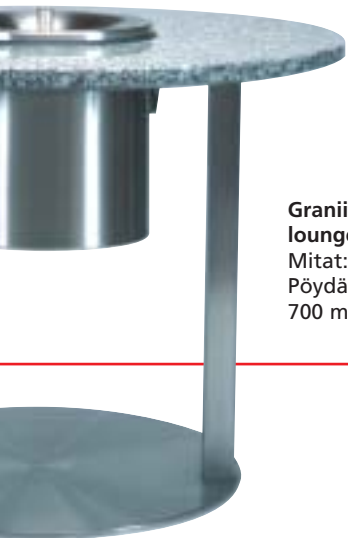

Smoke 'n Go -tupakointipöytä varustettu hajuttomalla tuhkakupilla

Asiallisen tupakointitilan mukavat tupakointipöydät, jotka herättävät huomiota tyylikkäällä muotoilullaan, jämerällä ilmeellään ja erittäin tukevalla rakenteellaan. Pöydissä on kiinteä, hajuton, itsesammuttava tuhkakuppi: tupakan- ja sikarintumpit katoavat näkyvistä jättämättä jälkeensä savua tai kiusallisia hajuja.

Werzalit-Heavy Duty -tupakointipöytä
Mitat: 1090 mm.
Pöydän halkaisija: 700 mm.

Graniittinen Heavy Duty -tupakointipöytä
Mitat: 1090 mm.
Pöydän halkaisija: 700 mm.

tipöydät ja -tuhkakupit

Hajuton

Itsesammuttava

Muotoilu

Paloturvallinen

Ilkivallan kestävä

tipöydät: tuhkakupilla

- Monta mallia: sekä seisoma- että istumapöytiä.
- Valmistettu paksusta, käsin hiotusta ruostumattomasta teräksestä.
- Pöytälevyn materiaalina on graniitti tai Werzalit (naarmuuntumaton ja kuumankestävä).
- Hajuttomaan tuhkakuppiin mahtuu satoja tupakantumppeja.
- Heavy Duty -seisomapöytä voidaan varustaa roskakorilla (16 tai 39 litraa), jossa on itsesammuttava reuna (Ø 250 tai 350 mm).
- Tutkitusti paloturvallinen.

Werzalit-tupakointipöytä,
lounge-malli
Mitat: 500 mm.
Pöydän halkaisija:
700 mm.

Werzalit-
tupakointipöytä
Mitat: 1067 mm.
Pöydän halkaisija:
700 mm.

Graniittinen-tupakointipöytä,
lounge-malli
Mitat: 500 mm.
Pöydän halkaisija:
700 mm.